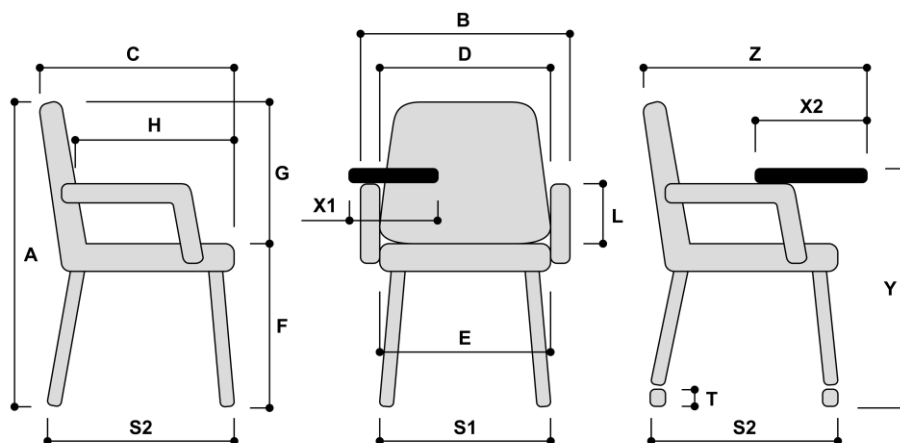

Specyfikacja modelu :

- wersja plastik z podłokietnikami
- FS-KLC -

Wymiary całkowite (mm)		Od	Do	Zakres
Wysokość całkowita	A	810		
Szerokość całkowita	B	595		
Głębokość całkowita	C	520		
Szerokość oparcia	D	460		
Szerokość siedziska	E	445		
Wysokość do wierzchu siedziska	F	460		
Wysokość oparcia od wierzchu siedziska	G	350		
Głębokość siedziska	H	420		
Wysokość podłokietnika	L	220		
Szerokość stelaża (u podstawy)	S1	580		
Głębokość stelaża (u podstawy)	S2	510		
Średnica kółek	T			
Szerokość stolika	X1			
Głębokość stolika	X2			
Wysokość stolika od podłoża	Y			
Głębokość całkowita ze stolikiem	Z			